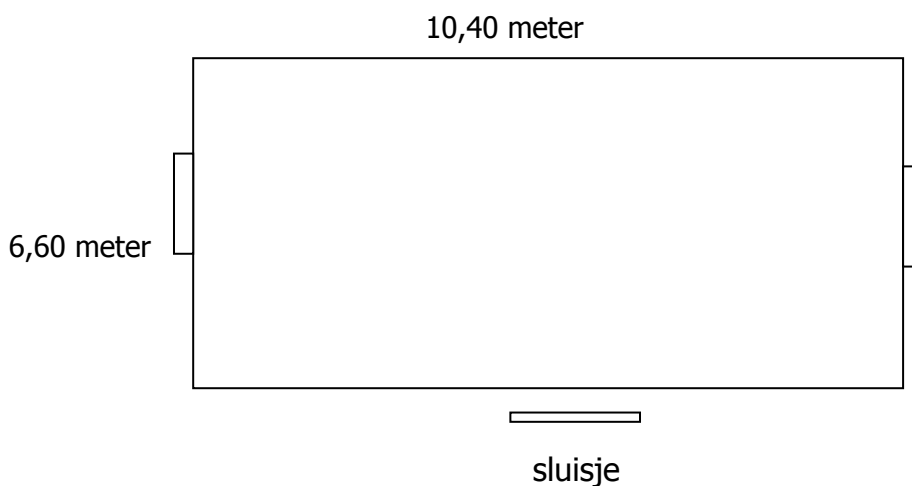

Voor meer informatie kunt u vrijblijvend contact opnemen met :

ABC Hekwerk Oost

Harry Vinke

0578-694516

Harry.vinke@abchekwerk.nl

Afmetingen zoals hierboven vermeld , andere afmetingen op aanvraag doelen zijn 1,5 meter breed en zijn 0,60 meter hoog !